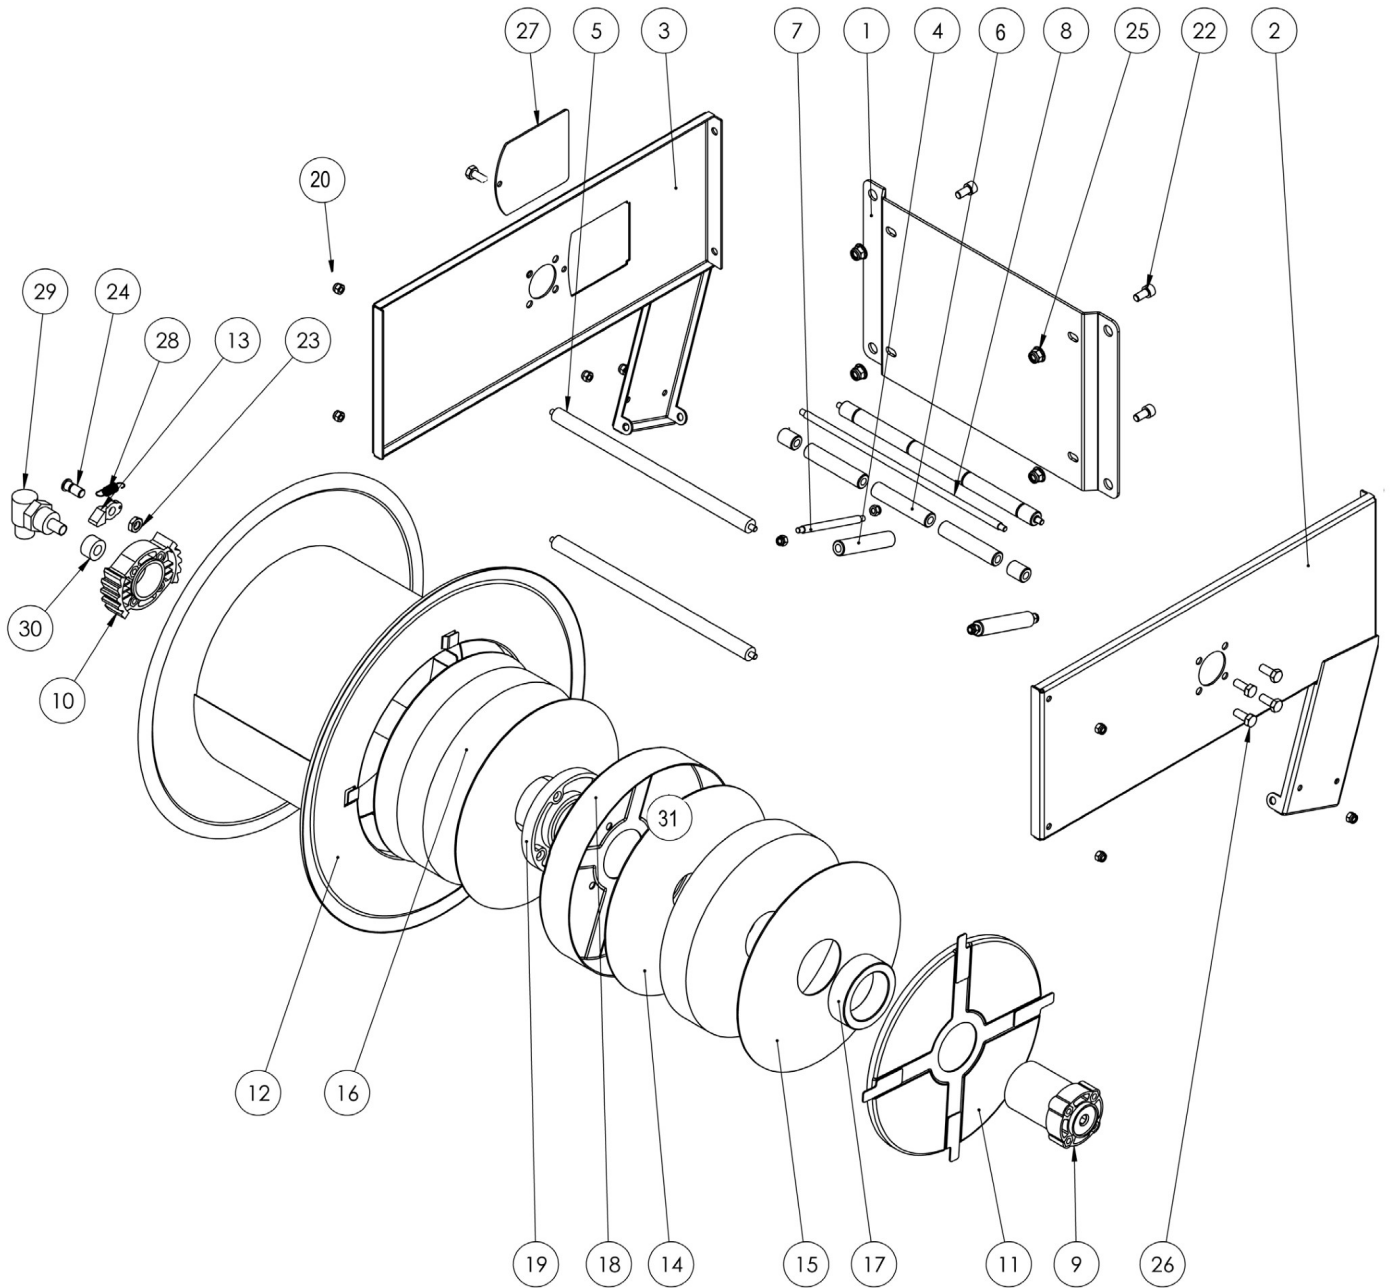

AV5000 AD

EXPLODED VIEW › ESPLOSO