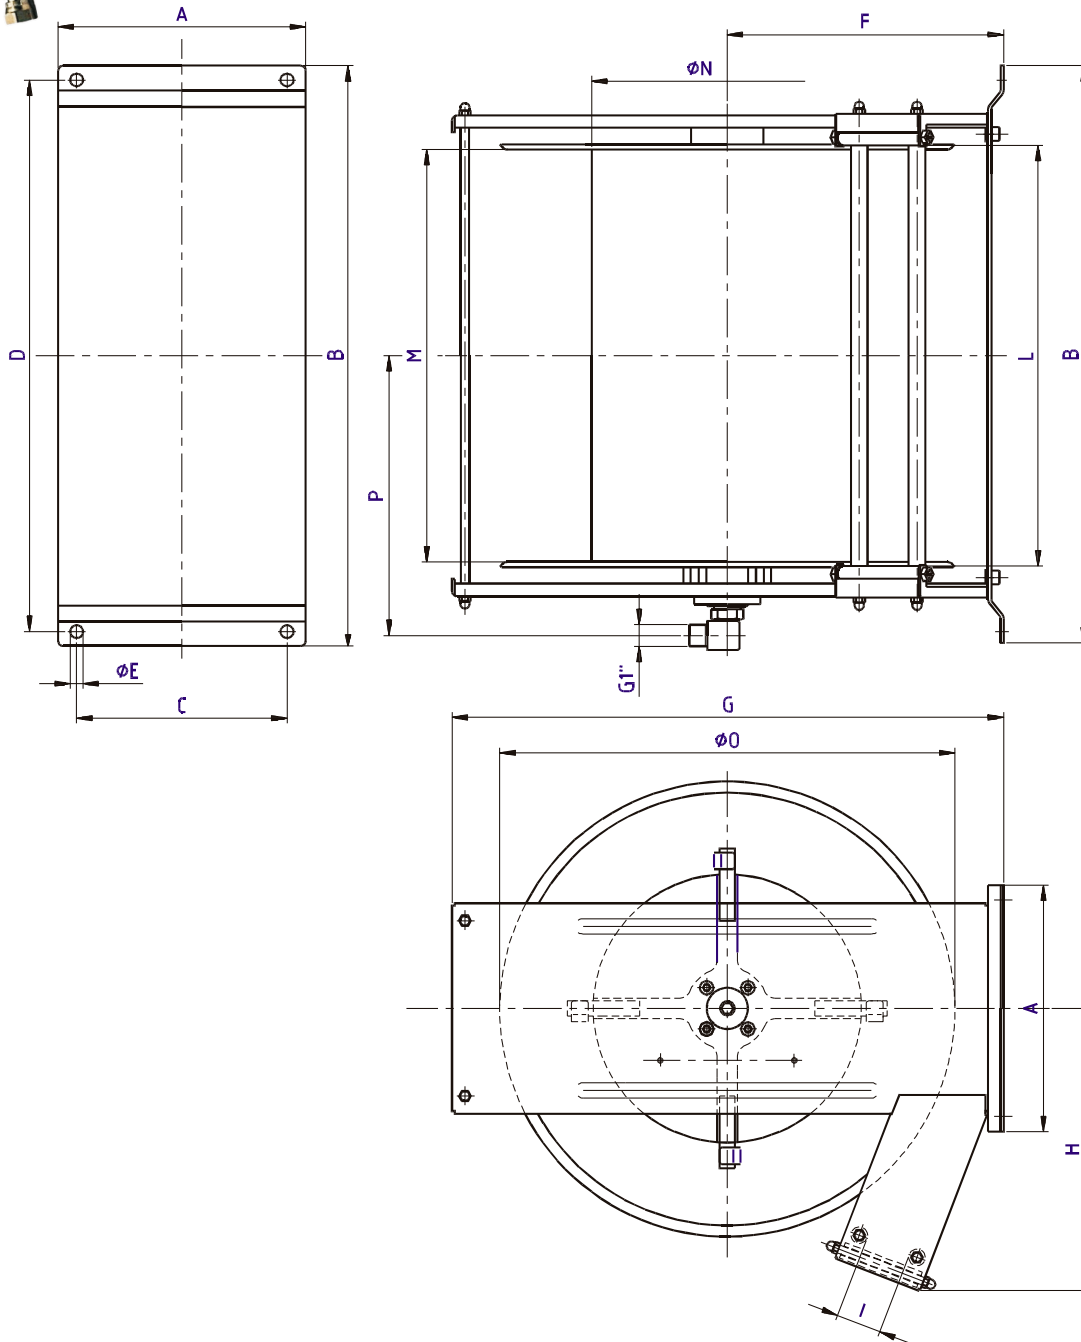

# AV5000 AD

EXPLODED VIEW › ESPLOSO

POS	Description and quantity / Descrizione e quantità	AV 5000 AD	
1	Base (1x)		
2	Side without open / Fiancata senza apertura (1x)		
3	Side with open / Fiancata con apertura (1x)		
4	Vertical roller / Rullino verticale (2x)		
5	Horizontal rod large / Tirante orizzontale grande (2x)		
6	Horizontal roller / Rullino orizzontale (2x)		
7	Vertical rod / Tirante verticale (2x)		
8	Horizontal rod small / Tirante orizzontale piccolo (2x)		
10	Plastic rack / Cremagliera in plastica (1x)	KIT CR 1	
9	Plastic hub external / Perno in plastica esterno (1x)	KIT 96	
11	Spring cover / Copertura molla (1x)		
14	Plastic separator / Distanziale in plastica (2x)		
15	Plastic separator / Distanziale in plastica (2x)		
16	Main spring / Molla principale (2x)		
17	Plastic ring / Anello in plastica (1x)		
18	Spring support / Copertura per supporto (1x)		
19	Plastic internal hub / Perno in plastica interno (1x)		
31	Screw for internal hub / Vite per perno interno (4x)		
12	Reel / Bobina (1x)		
20	Nut M6 / Dado M6 (12x)		
22	Screw M8 / Vite M8 (4x)		
25	Nut M8 / Dado M8 (4x)		
26	Screw M8 / Vite M8 (8x)		
27	Plastic closing and screw / Chiusura in plastica e vite (1x)		
13	Plastic ratchet / Salterello in plastica nudo (1x)	KIT 93	RC 10
23	Nut for ratchet screw / Nut for ratchet screw (1x)		RC 20
24	Screw for ratchet / Vite per salterello (1x)		KIT 12
28	Ratchet spring / Molla per salterello (1x)		
29	Swivel joint / Giunto girevole (1x)	4971	
30	Bushing seal / Bushing seal (1x)		KIT20 NEW

# AV5000 AD

DIMENSIONAL DRAWING › DISEGNO DIMENSIONALE

ART.	A	B	C	D	E	F	G	H	I	L	M	N	O	P
AV5000 AD	290 mm	500 mm	262 mm	470 mm	13 mm	270 mm	533 mm	320 mm	45 mm	360 mm	385 mm	260 mm	430 mm	270 mm